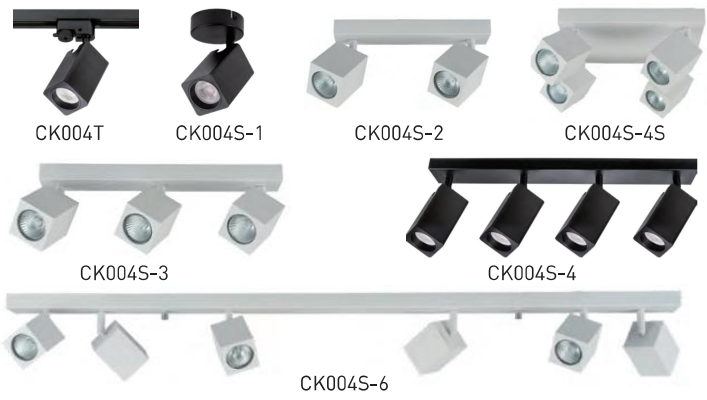

Model No. 产品规格	Dimension (D | LxW)xH(mm)	Body Material 材质
XGYCSL-JLK-CK006D-1R	∅100*1110	B/W Aluminium+Steel
XGYCSL-JLK-CK006D-3S	390*80*1100	B/W Aluminium+Steel
XGYCSL-JLK-CK006R-1	103*80*111	B/W Aluminium+Steel
XGYCSL-JLK-CK006S-2	220*80*115	B/W Aluminium+Steel
XGYCSL-JLK-CK006S-3	380*80*115	B/W Aluminium+Steel
XGYCSL-JLK-CK006S-4	500*80*115	B/W Aluminium+Steel
XGYCSL-JLK-CK006S-4S	210*210*115	B/W Aluminium+Steel

☒ Housing Only without Light Source

Model No. 产品规格	Dimension (D | LxW)xH(mm)	Body Material 材质
XGYCSL-JLK-CK007T	83*55*163	B/W Aluminium+Steel
XGYCSL-JLK-CK007S-1	93*80*146	B/W Aluminium+Steel
XGYCSL-JLK-CK007S-2	210*60*145	B/W Aluminium+Steel
XGYCSL-JLK-CK007S-3	366*60*145	B/W Aluminium+Steel
XGYCSL-JLK-CK007S-4	485*60*145	B/W Aluminium+Steel
XGYCSL-JLK-CK007S-4S	210*210*145	B/W Aluminium+Steel
XGYCSL-JLK-CK007S-6	900*60*145	B/W Aluminium+Steel

☒ Housing Only without Light Source